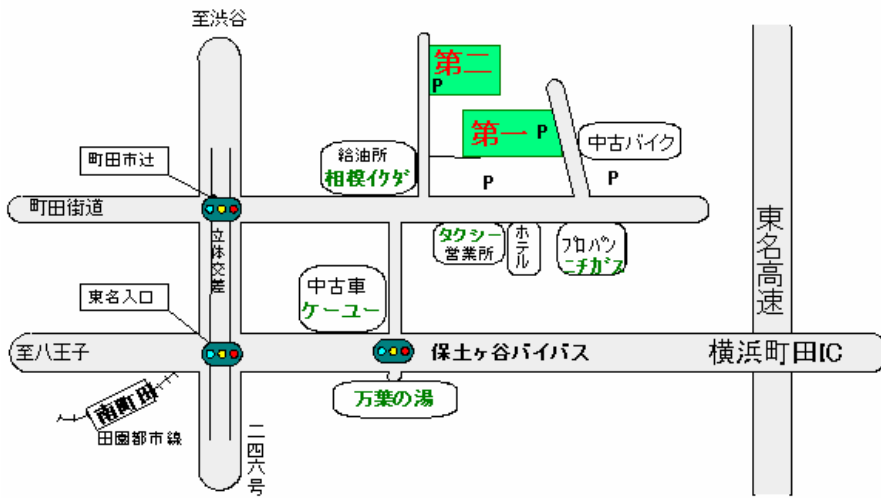

## 【概要】

名 称	ドミナス・ファーム 緑区长津田第一	
所 在 地	横浜市緑区长津田町5680	
交 通	田園都市線 南町田駅 徒歩15分	
総 面 積	約1,660㎡(502坪)	
区 画 数	44区画、区画面積 約29㎡(標準区画、面積に相違がある場合は現況優先)	
設 備	水 道	隣接地のボーリング井戸より給水、蛇口数6
	休 憩 所	あり、テーブル、椅子、ストーブ、流し
	ト イ レ	簡易トイレ
	耕 運 機	ホンダ製1台
	農 機 具	鍬、ショベル、レーキ、三角ホー、フルイ、ジョウロ、バケツ他
	外 周	木製柵
	電 気	100、20A
	備 考	敷地内駐車可
開 設 日	2000年9月	
運 営	菜園の事業主は土地所有者です。当社は事業主より菜園整備および管理運営を受託しています。	
備 考		

## 【区画割図】